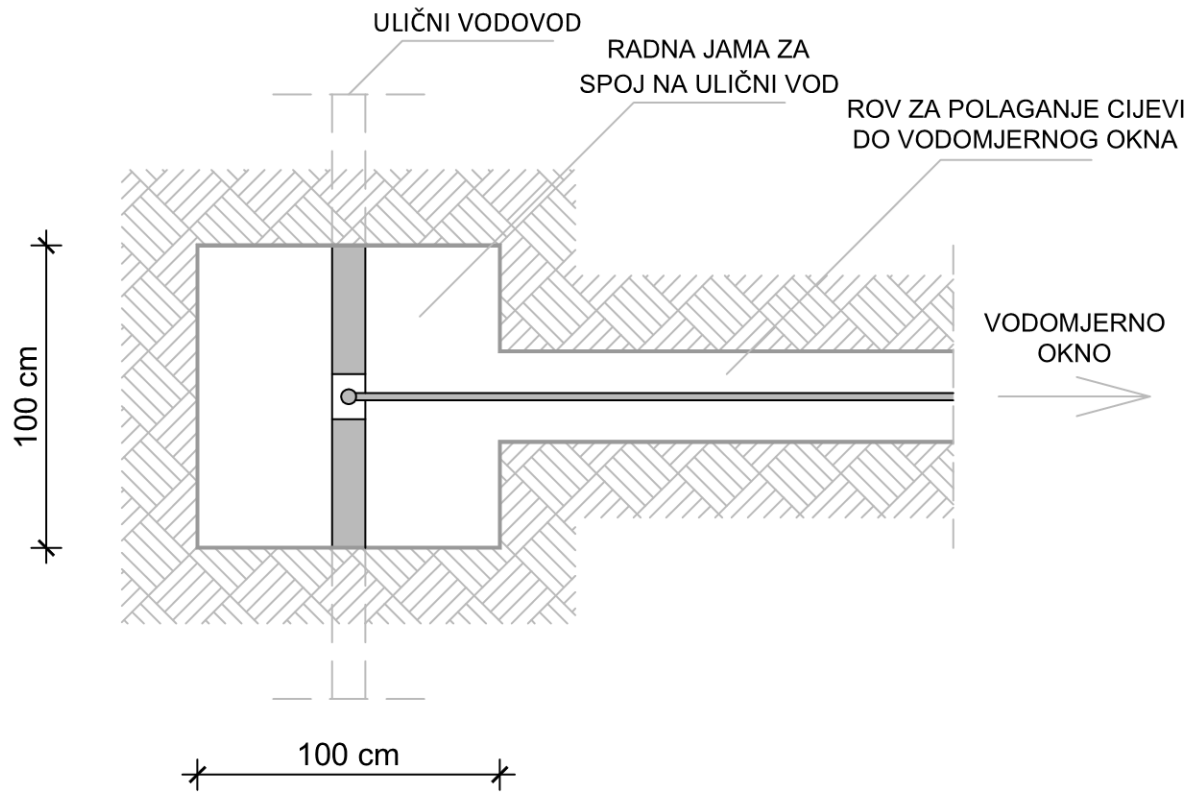

SKICA ISKOPA ZA PRIKLJUČAK

M 1:25

MOSLAVINA d.o.o.

Priključak

VODA

od 7 do 15 h

(044) 691-426

TLOCRT